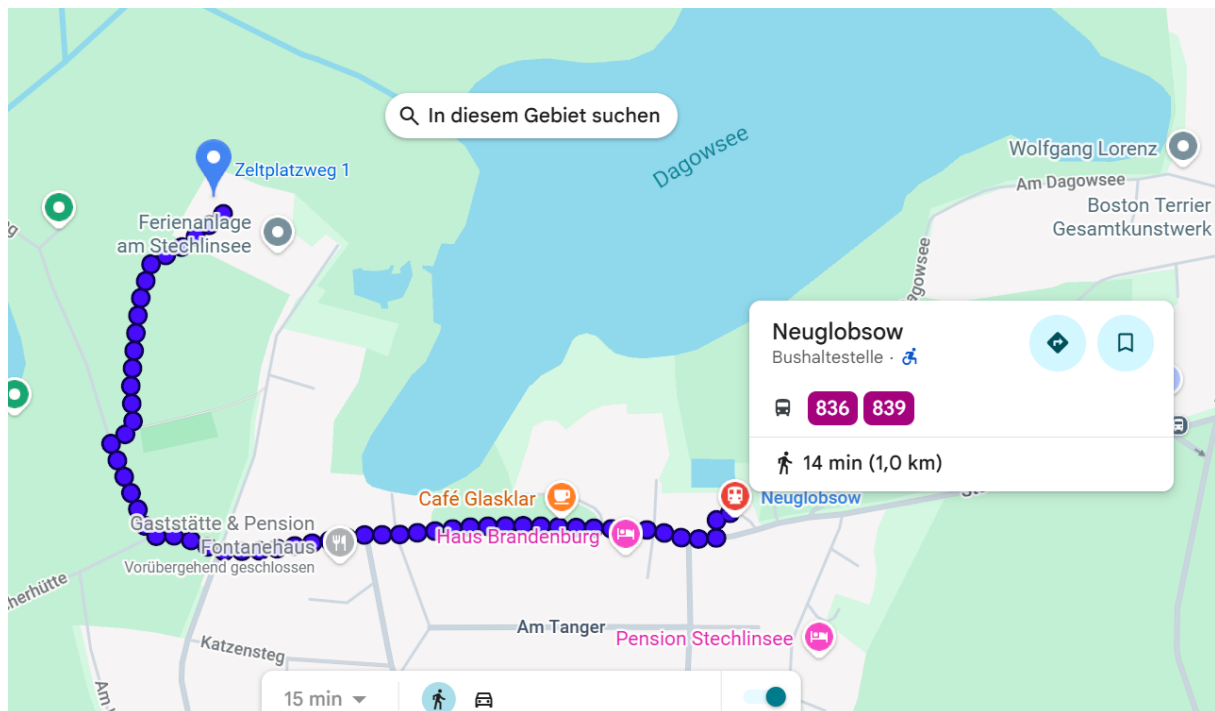

Anreise

Adresse

Kinder- und Jugendzentrum Neuglobsow
Zeltplatzweg 1 a
Ortsteil Neuglobsow
16775 Stechlin

Google-Link: <https://maps.app.goo.gl/xq1JXx7VqgFxVP4B9>

Anreise mit ÖPNV

Alle Angaben ohne Gewähr. Bitte prüft am Tag der Anreise aktuelle Zeiten, Fahrplanänderungen, etc.

- 15:14 Uhr ab Oranienburg Bahnhof: RE5 -> Bus 839 -> Fussweg (Dauer ca. 1,16 h)
- 14:08 Uhr ab Hennigsdorf Bahnhof: S25 -> RE5 -> Bus 836 -> Fussweg (Dauer ca. 2,41 h)
- 14:48 Uhr ab Zehdenick Bahnhof: Bus 833 -> RE5 -> Bus 839 -> Fussweg (Dauer ca. 1,42 h)

Fussweg - Skizze