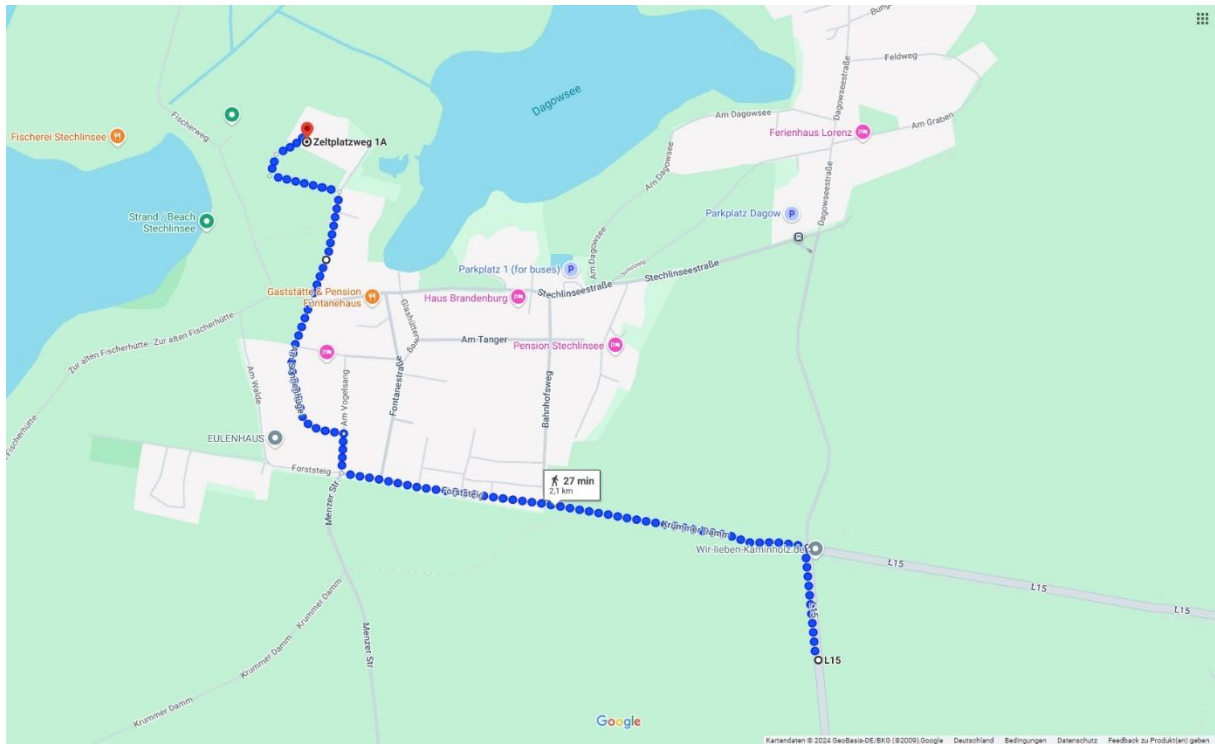

## Anreise

## Anreise mit ÖPNV

Alle Angaben ohne Gewähr. Bitte prüft am Tag der Anreise aktuelle Zeiten, Fahrplanänderungen, etc.

- 15:14 Uhr ab Oranienburg Bahnhof: RE5 -> Bus 839 -> Fussweg (Dauer ca. 1,16 h)
- 14:08 Uhr ab Hennigsdorf Bahnhof: S25 -> RE5 -> Bus 836 -> Fussweg (Dauer ca. 2,41 h)
- 14:48 Uhr ab Zehdenick Bahnhof: Bus 833 -> RE5 -> Bus 839 -> Fussweg (Dauer ca. 1,42 h)

## Anreise mit dem Auto

### Anfahrtsskizze